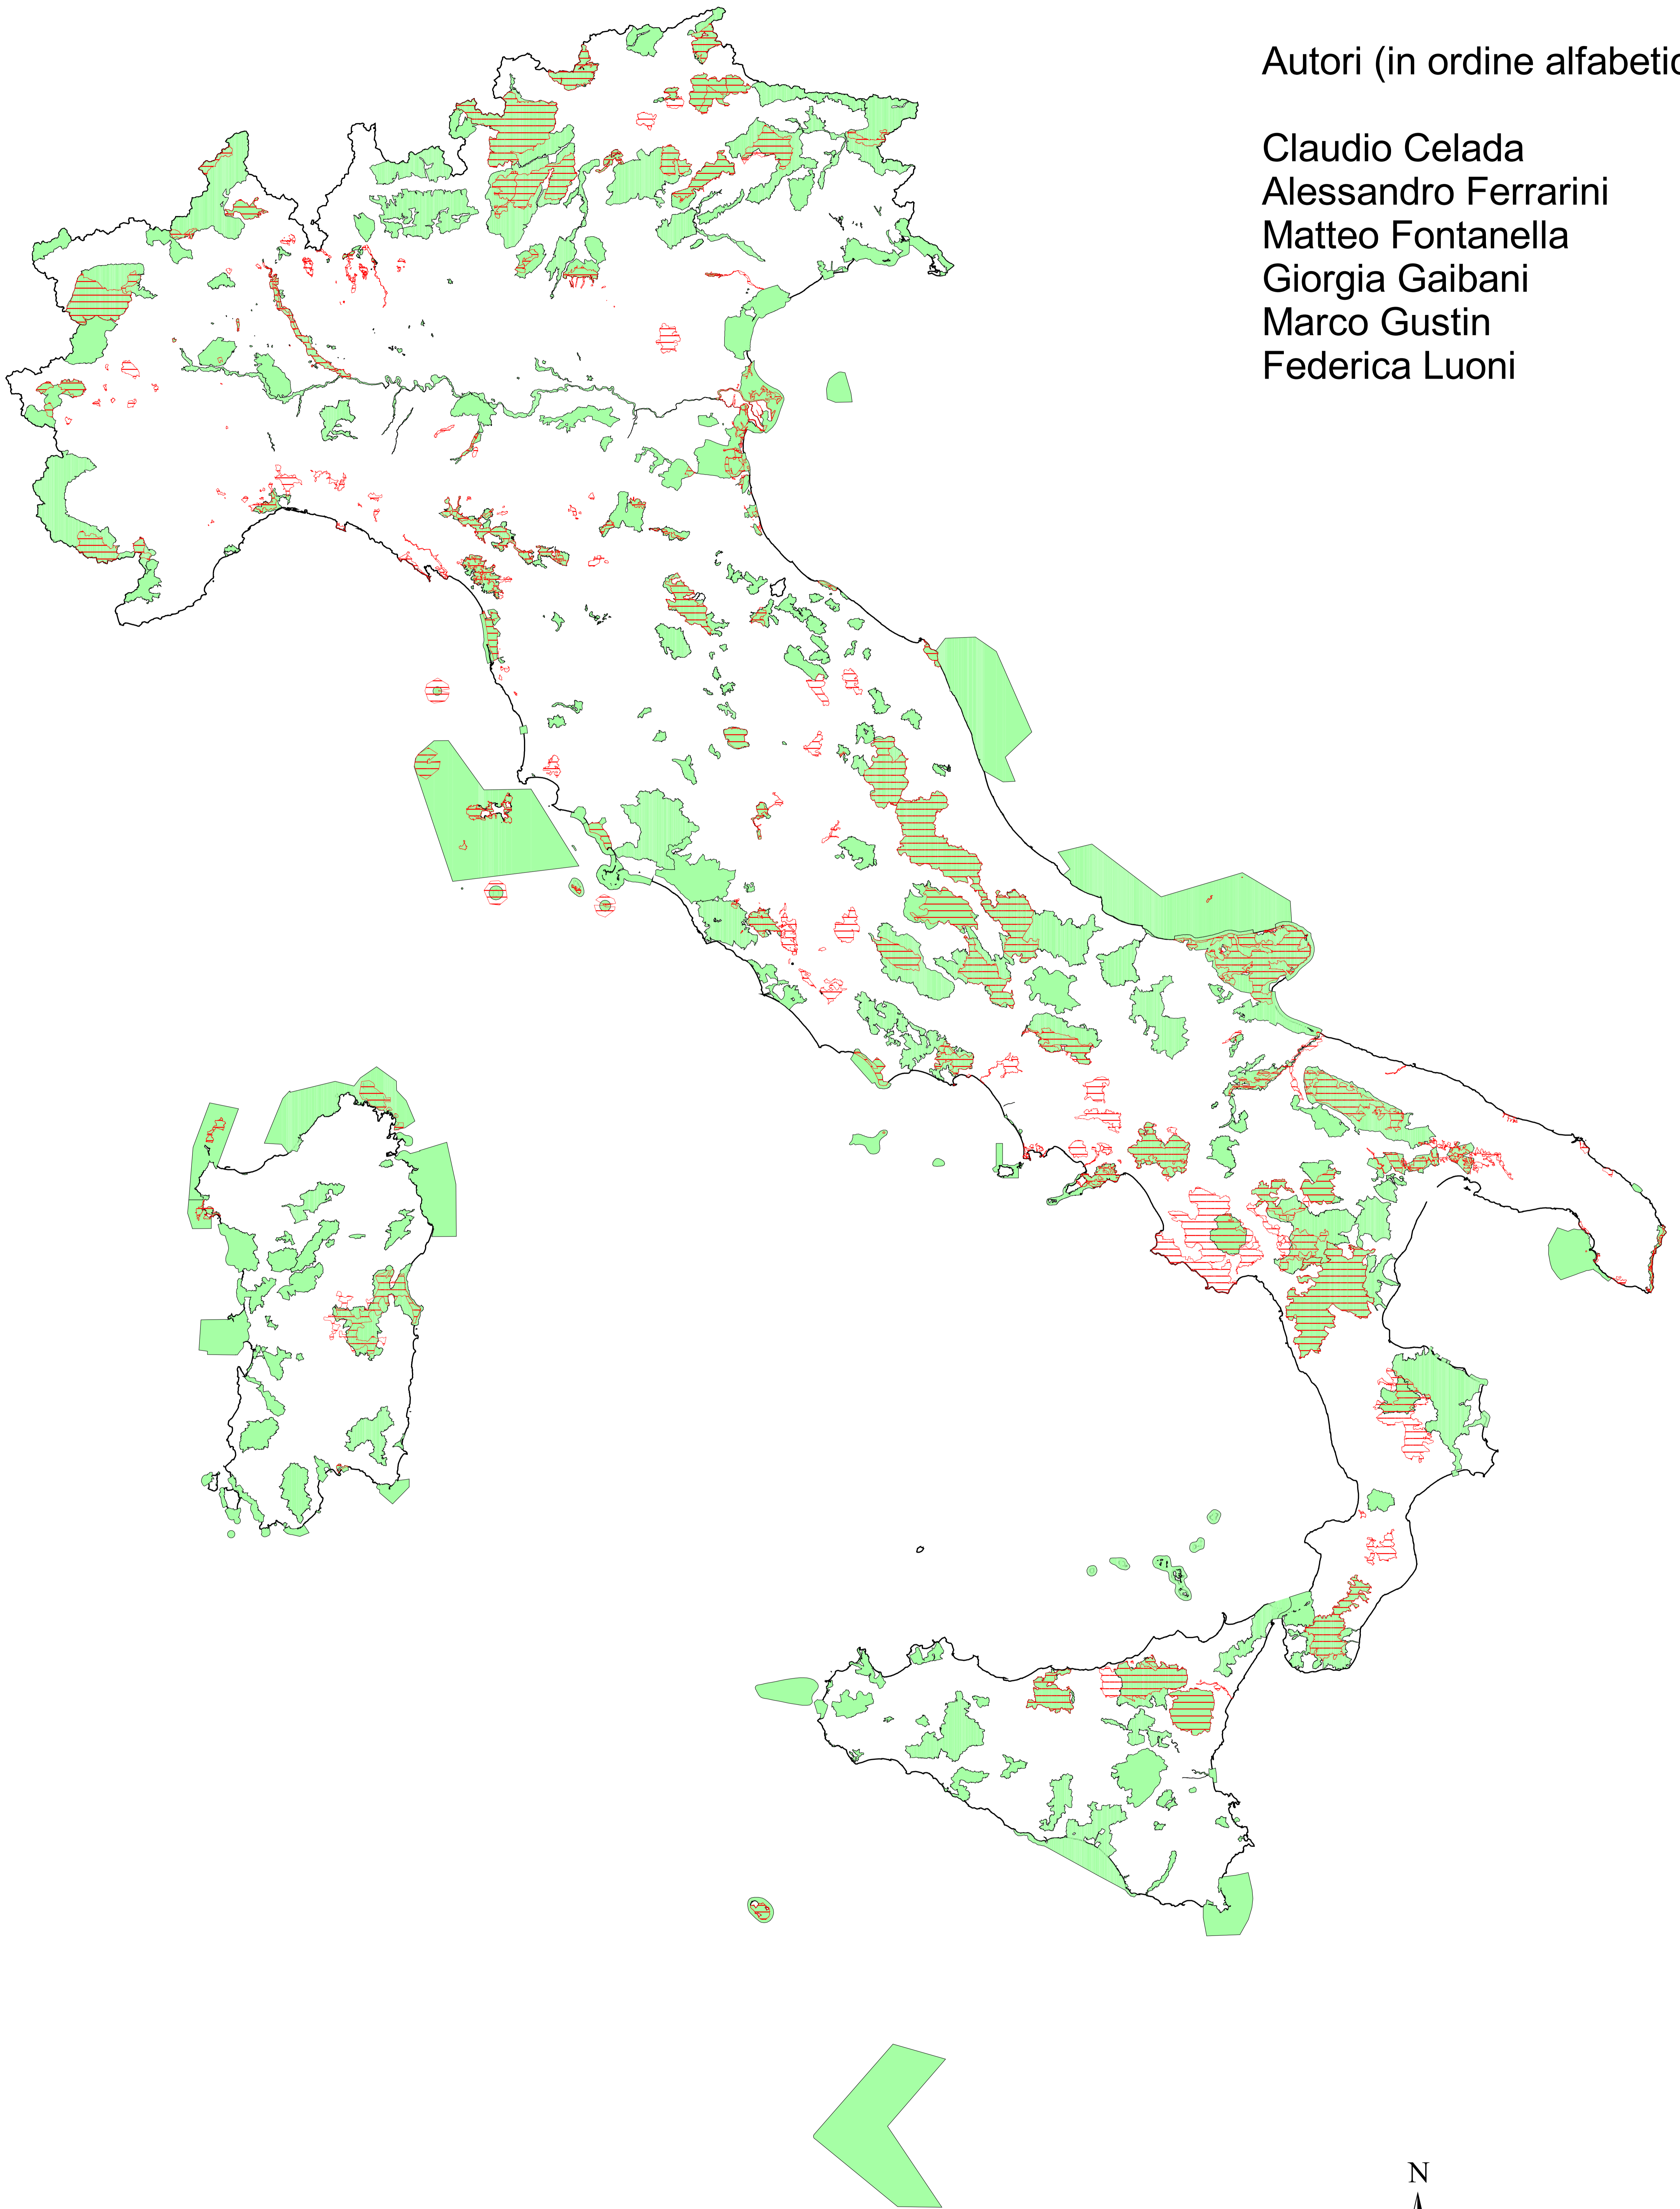

# IBA Italiane e parchi Italiani

Autori (in ordine alfabetico):

Claudio Celada  
Alessandro Ferrarini  
Matteo Fontanella  
Giorgia Gaibani  
Marco Gustin  
Federica Luoni

 Parchi italiani  
 IBA 2025  
 ITALIA

0 100 200 300 400 500 600 700 800 Kilometers